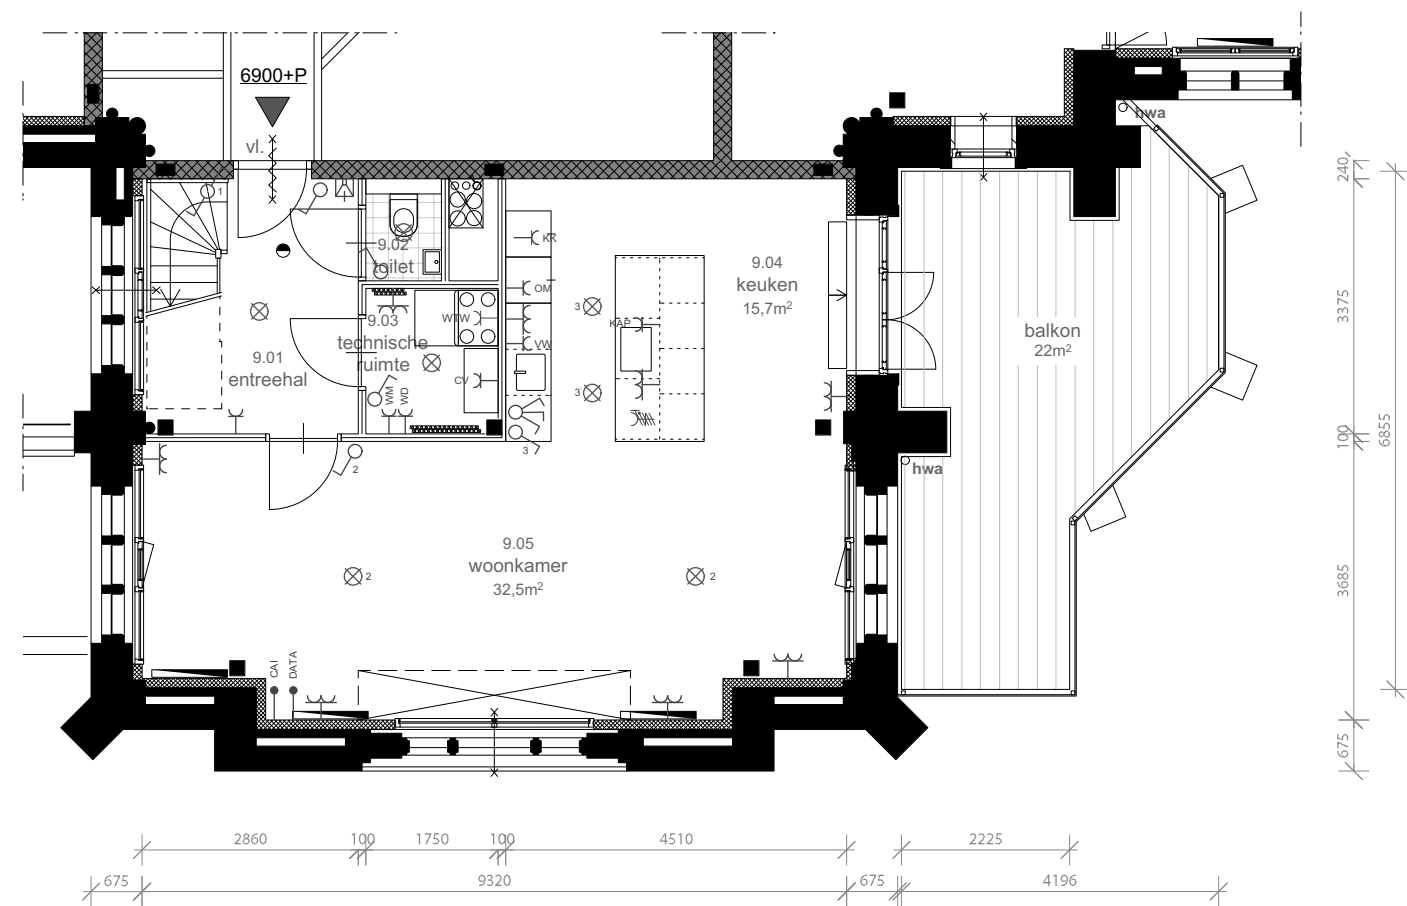

LEGENDA

MATERIALEN (BOUWKUNDIG)

- buitengevel met voorzetwand
- woningscheidende wand
- woningscheidende wand met oververwarme ruimte
- kalkzandsteen 100mm
- metalstud wand
- verlaagd plafond
- houten terrasdelen

SYMBOLEN (BOUWKUNDIG)

- hemelwaterafvoer Ø100mm
- zelfsluitende deur
- 30 min WBDBO
- 30 min WBDBO / zelfsluitend
- 60 min WBDBO
- 60 min WBDBO / zelfsluitend
- rookmelder
- verdeler vloerverwarming
- verdeler convectoren
- convector vrijstaand
- wandconvector
- slow whoop
- droge blusleiding
- brandblusser
- deurspleetventilatie
- deur te openen zonder gebruik te maken van een los voorwerp
- vrije doorloop dranger

ELECTRA

- lichtpunt
- schakelaar
- 3 standenschakelaar
- wisselschakelaar
- enkele wandcontactdoos
- dubbele horizontale wandcontactdoos
- dubbele schakelaar
- thermostaat
- cai aansluiting
- data aansluiting
- perilex (geschikt voor 2x230V/16AB of 1x400v/230V/16AB)
- ruimte regelaar
- vochtmeter
- wcd tbv recirculatie afzuigkap
- wcd tbv combi oven/magnetron
- wcd tbv wasmachine
- wcd tbv wasdroger
- wcd tbv cv ketel
- wcd tbv koel-/vriescombinatie
- wcd tbv WTW ventilatie unit
- wcd tbv vaatwasser
- wandlichtpunt
- videofoon

+02 - JOSEPH 9
1:100