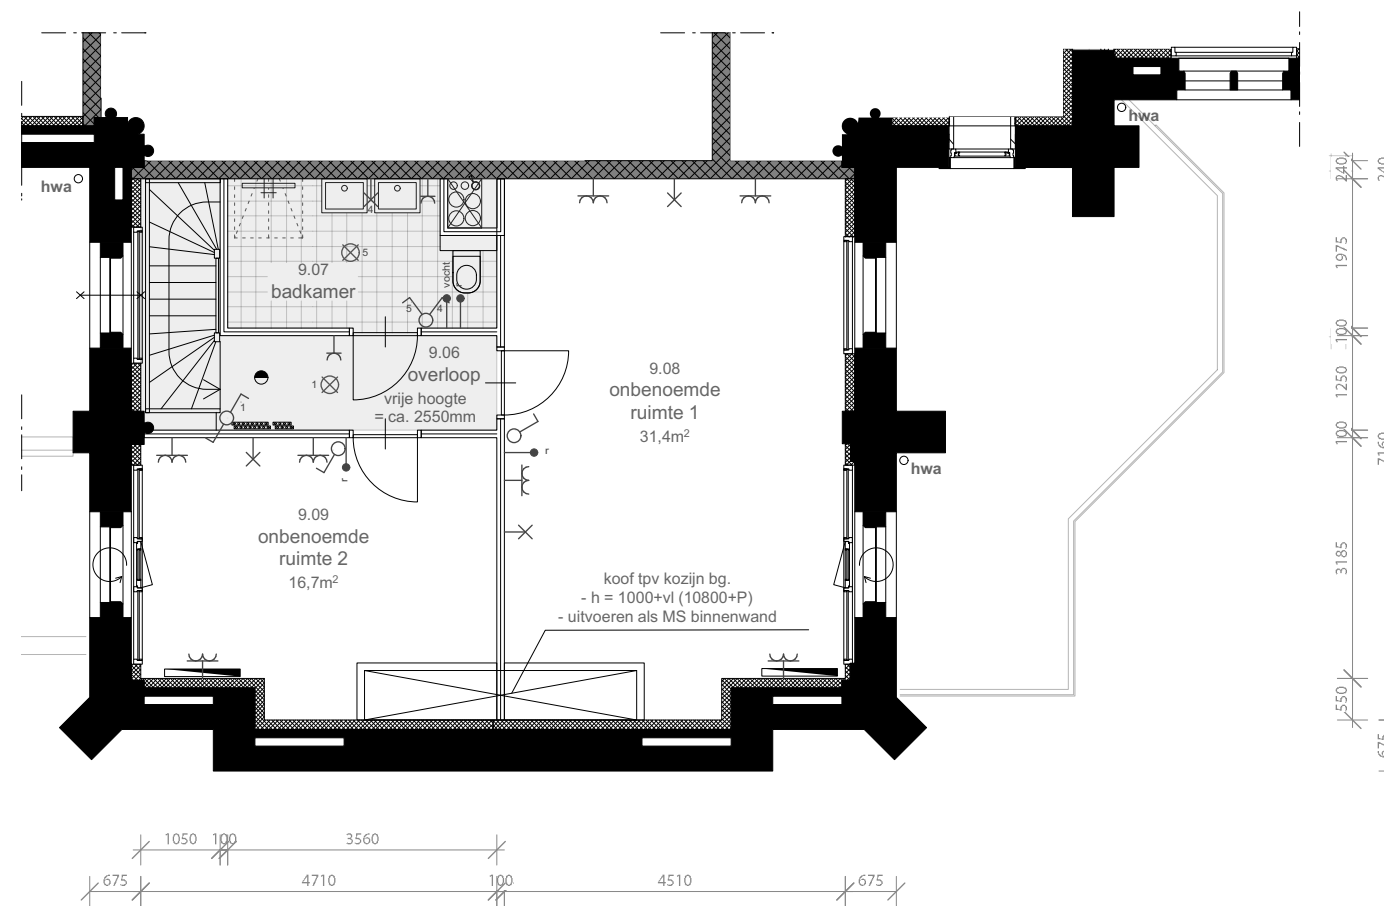

+03 - JOSEPH 9
1:100