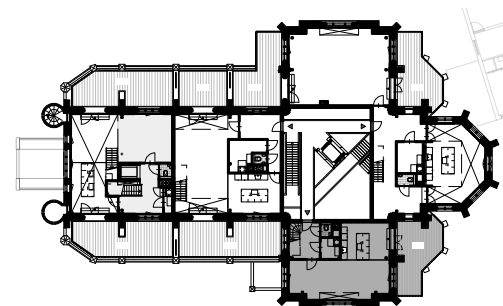

+03 - JOSEPH 9
1:100